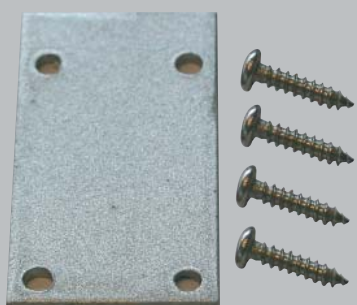

ARCHITECTURAL UNIVERSAL ALUMINIUM CHANNEL

UV 20 (FOR 6*12 & 11*18)

076-100 3 Metre
076-102 6 Metre

UV 40 (FOR 6*12 & 11*18)

076-110 3 Metre
076-112 6 Metre

ENDCAP

076-104
076-106 6 Metre
(2 pieces in a bag)