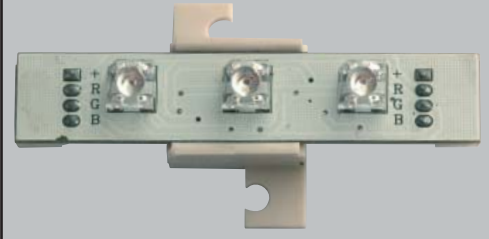

FLUX RGB WATER PROOF

12 Volt
420 x 18 x 13 mm

128-000

	Power	Number of LEDs	Color	Lumen	LED type	Angle	IP
128-021	1,7 W	24	RGB	n.a.	Flux	80°	67

MINI LIGHT BAR FLUX

126-001(W)
126-002(B)
126-003(G)
126-004(R)
126-005(Y)

12 Volt
20 x 15 x ? mm

	Power	Number of LED's	Color	Lumen	LED type	Angle	IP
126-00	0,08 W	1	WBGY	?	?	?°	20

MINI LIGHT BAR FLUX

126-011

12 Volt
60 x 15 x ? mm

	Power	Number of LED's	Color	Lumen	LED type	Angle	IP
126-011	0,24 W	3	white	?	?	?°	20

MINI LIGHT BAR FLUX RGB

125-050

12 Volt
75 x 15 x ? mm

	Power	Number of LED's	Color	Lumen	LED type	Angle	IP
125-050	0,21 W	3	RGB	?	?	?°	20

LIGHT BAR RGB

125-060

12 Volt
570 x 8 x 3,6 mm

	Power	Number of LED's	Color	Lumen	LED type	Angle	IP
125-060	7,2 W	30	RGB	n.a.	SMD	100°	20